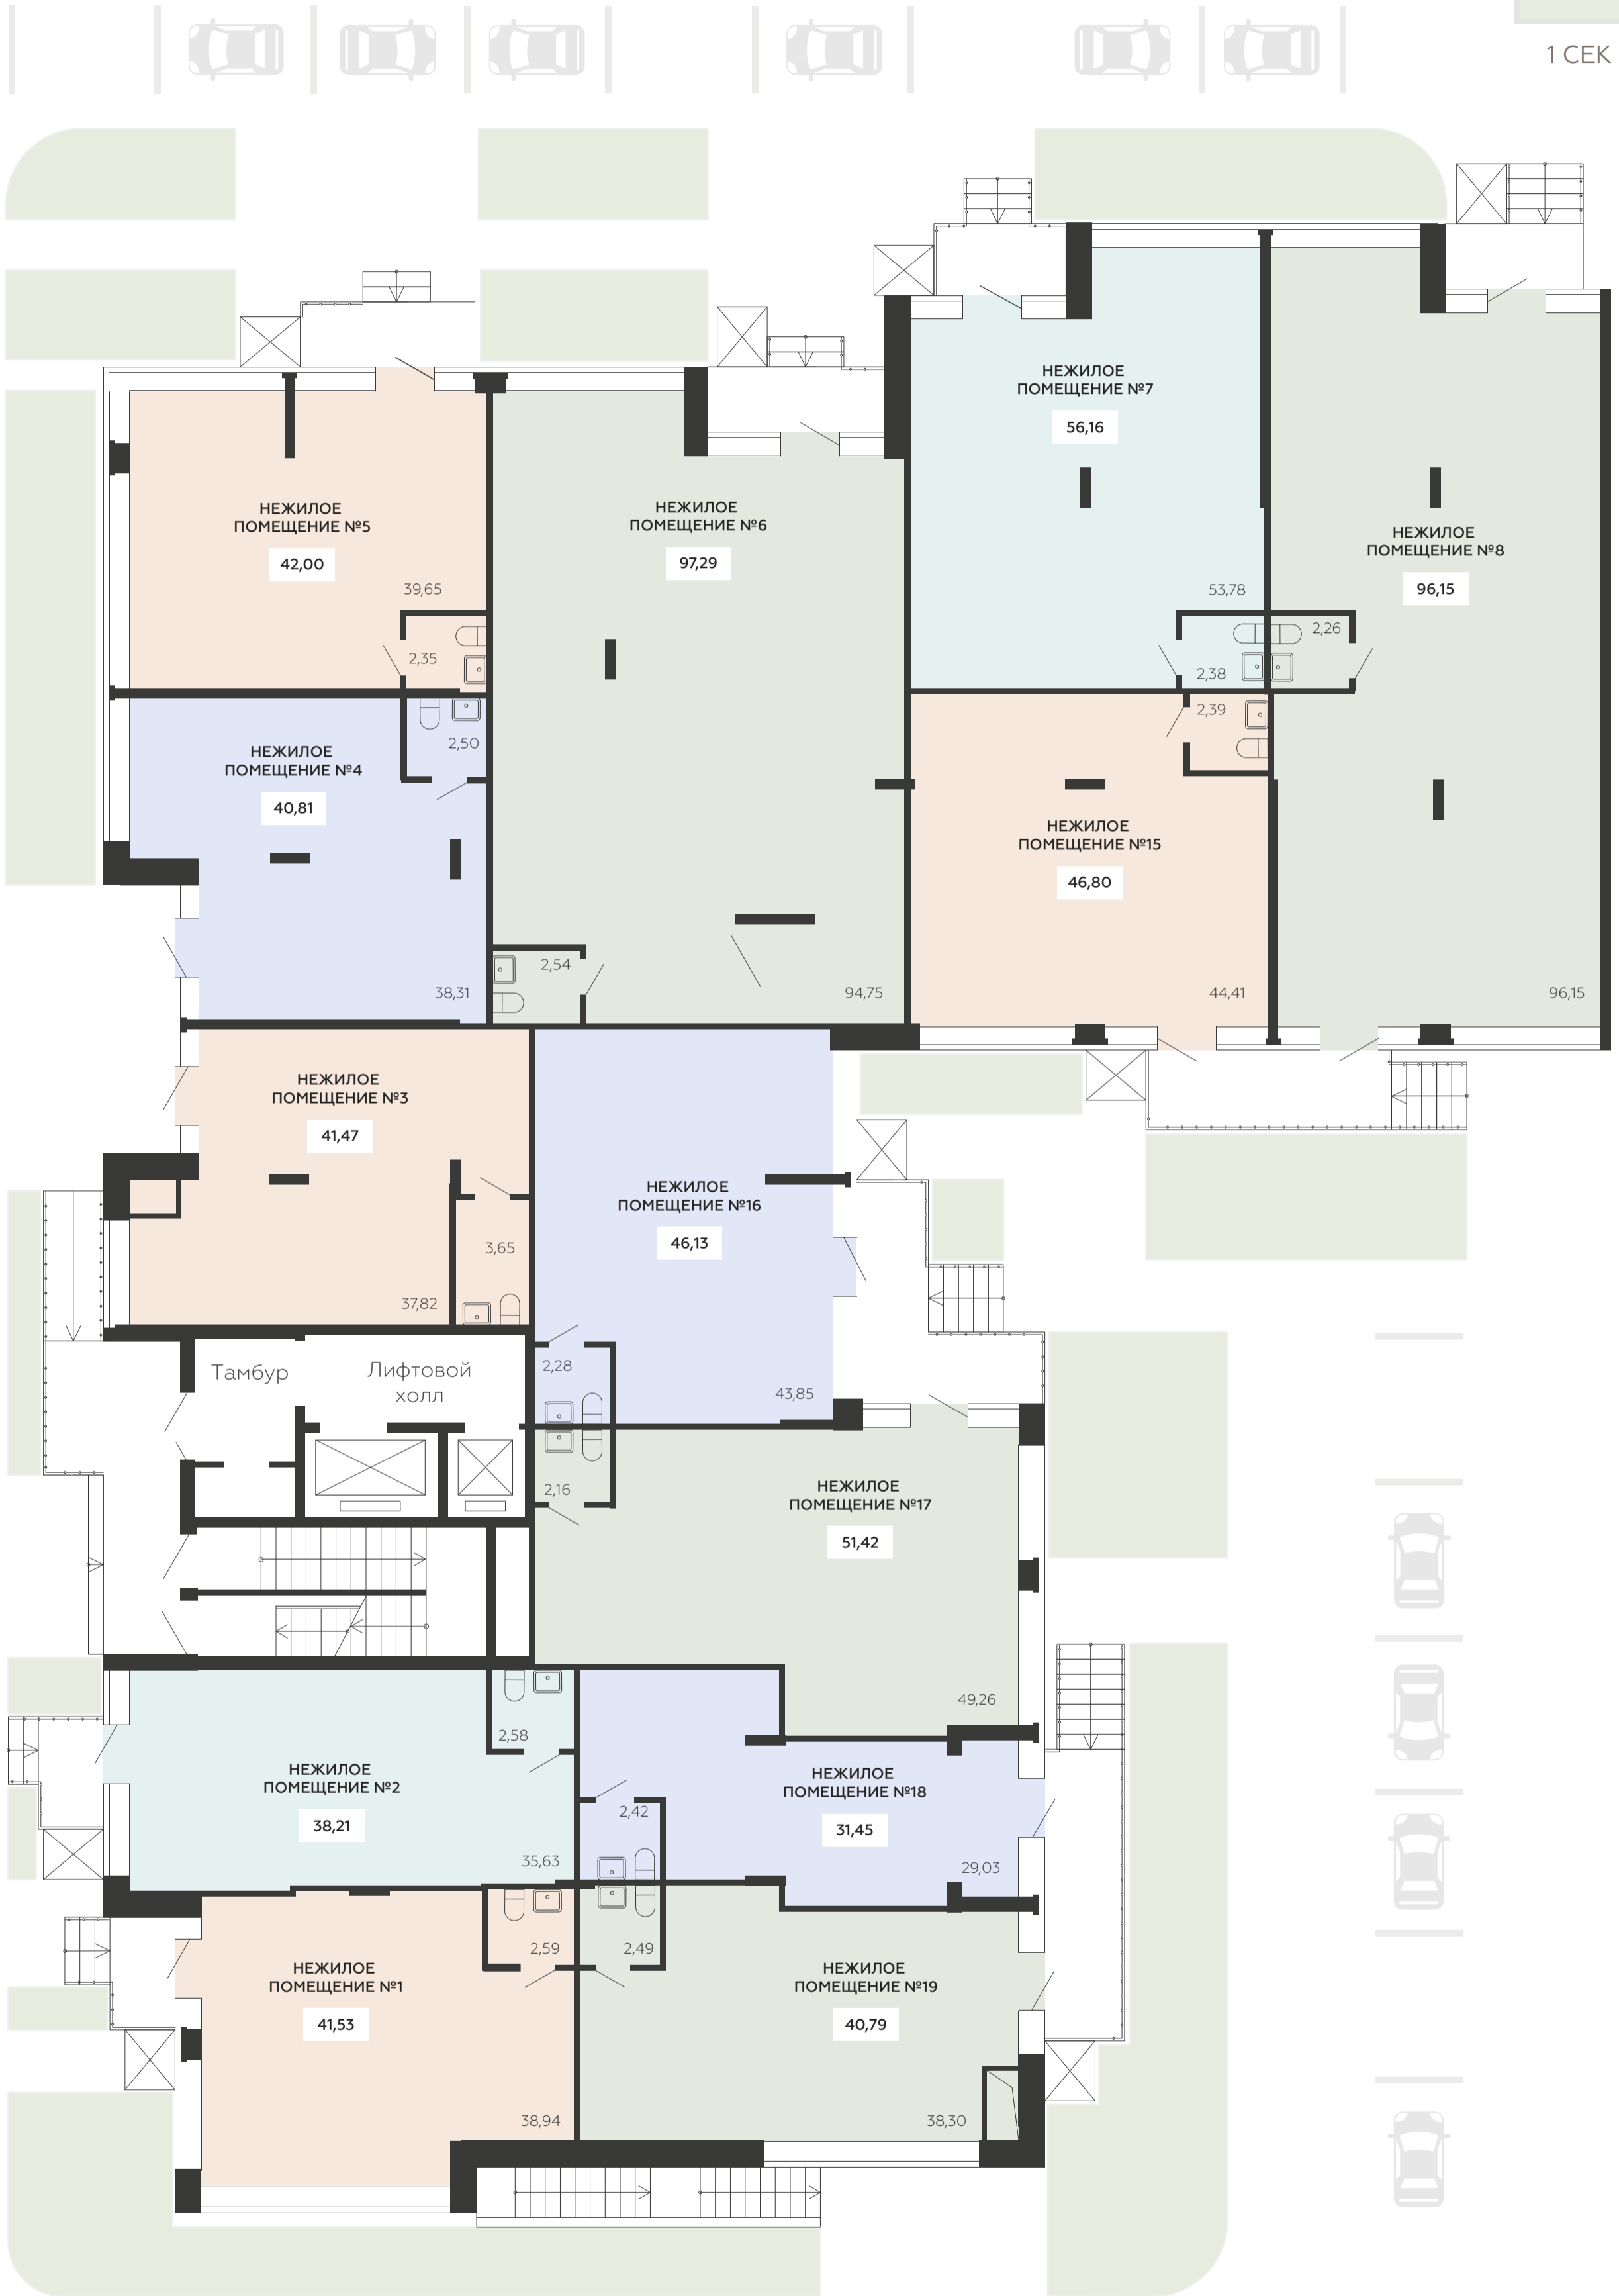

↑ ул. Ломоносова ↑

↓ Парк Динамо ↓

ВОСХОД

Клубный дом Метрополь

ул. Березовая Роща, 1с

СЕКЦИЯ 1

10-11 ЭТАЖИ

МЕТРОПОЛЬ

ул. Березовая Роща, 1с

СЕКЦИЯ 2

10-24 ЭТАЖИ

МЕТРОПОЛЬ

Квартиры

ЗАКАТ

1 СЕК

2 СЕК

ВОСХОД

Клубный дом Метрополь

ул. Березовая Роща, 1с

СЕКЦИЯ 1

МЕТРОПОЛЬ

Нежилые помещения

↑ ул. Березовая роща

↑ ул. Ломоносова

ЗАКАТ

↑ ул. Березовая роща ↑

↑ ул. Ломоносова ↓

↓ Парк Динамо ↓

ВОСХОД