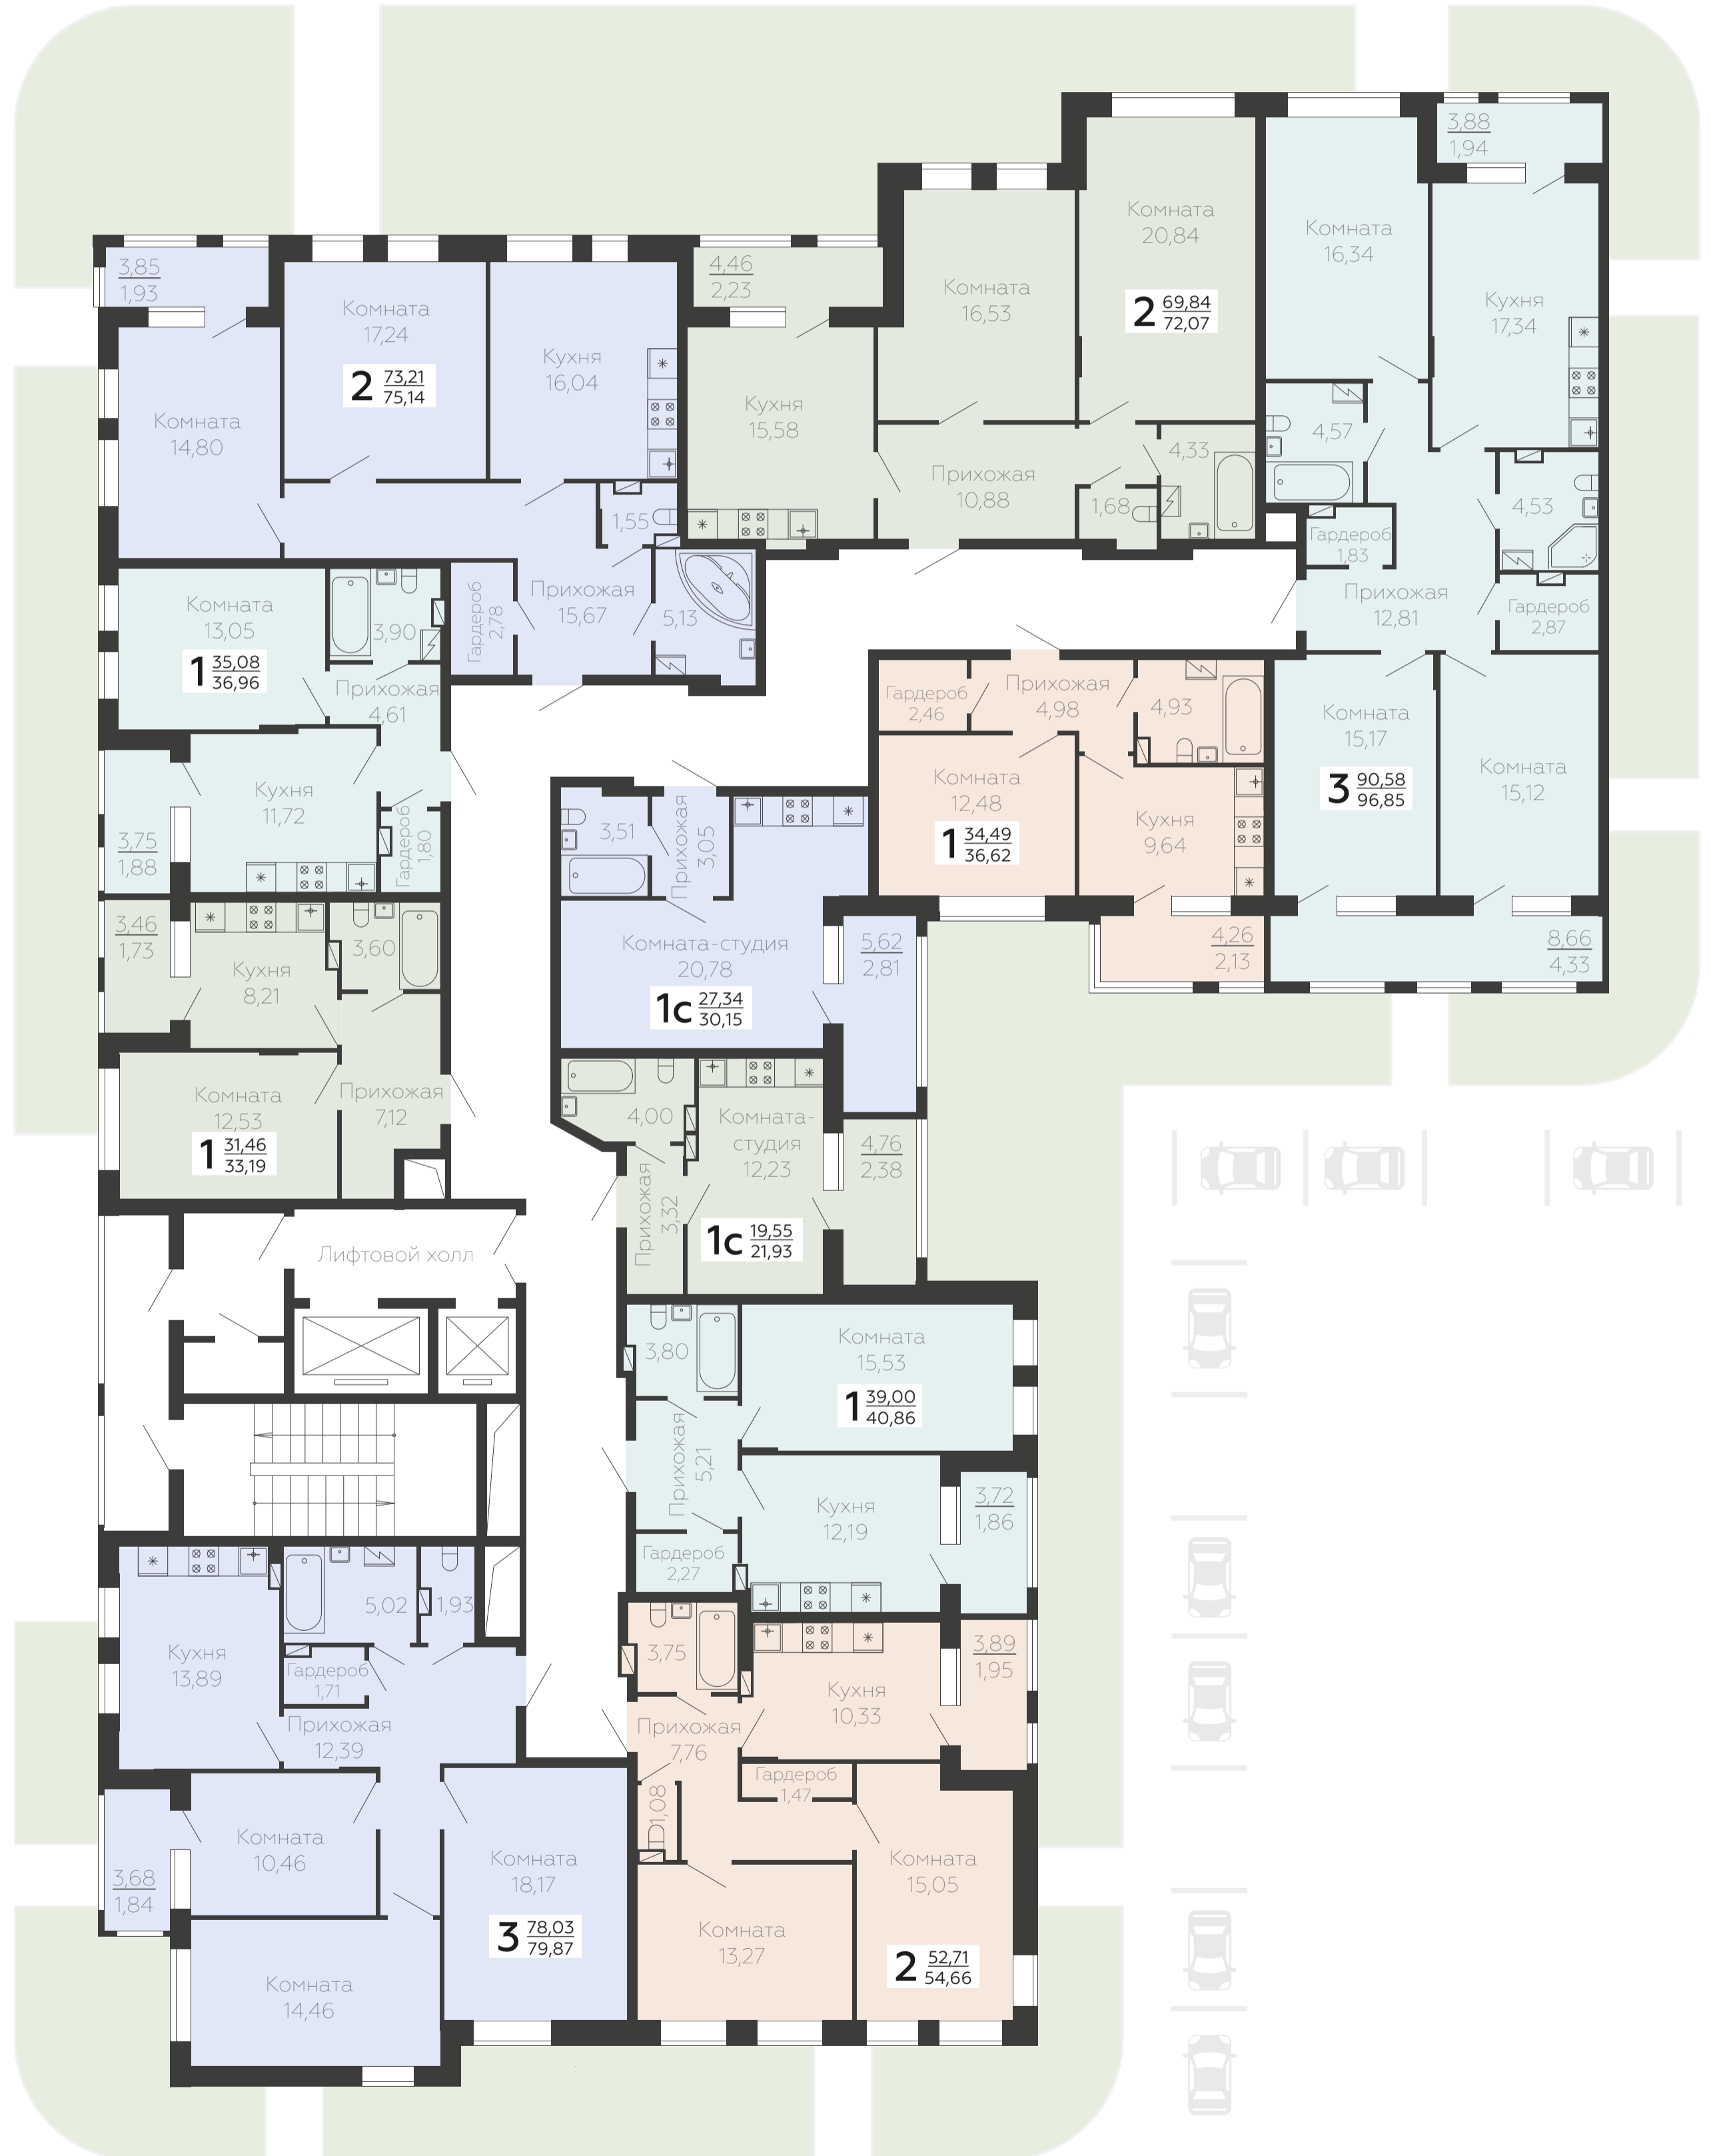

Клубный дом Метрополь

ул. Березовая Роща, 1с

СЕКЦИЯ 1

2-9 ЭТАЖИ

МЕТРОПОЛЬ

Квартиры

ЗАКАТ

↑ ул. Березовая роща ↑

↑ ул. Ломоносова ↑

↓ Парк Динамо ↓

ВОСХОД

Клубный дом Метрополь

ул. Березовая Роща, 1с

СЕКЦИЯ 1

10-11 ЭТАЖИ

МЕТРОПОЛЬ

Квартиры

1 СЕК

2 СЕК

ЗАКАТ

↑ ул. Березовая роща ↑

↑ ул. Ломоносова ↓

↓ Парк Динамо ↓

ВОСХОД

Клубный дом Метрополь

ул. Березовая Роща, 1с

СЕКЦИЯ 2

2-5 ЭТАЖИ

МЕТРОПОЛЬ

Квартиры

ЗАКАТ

1 СЕК