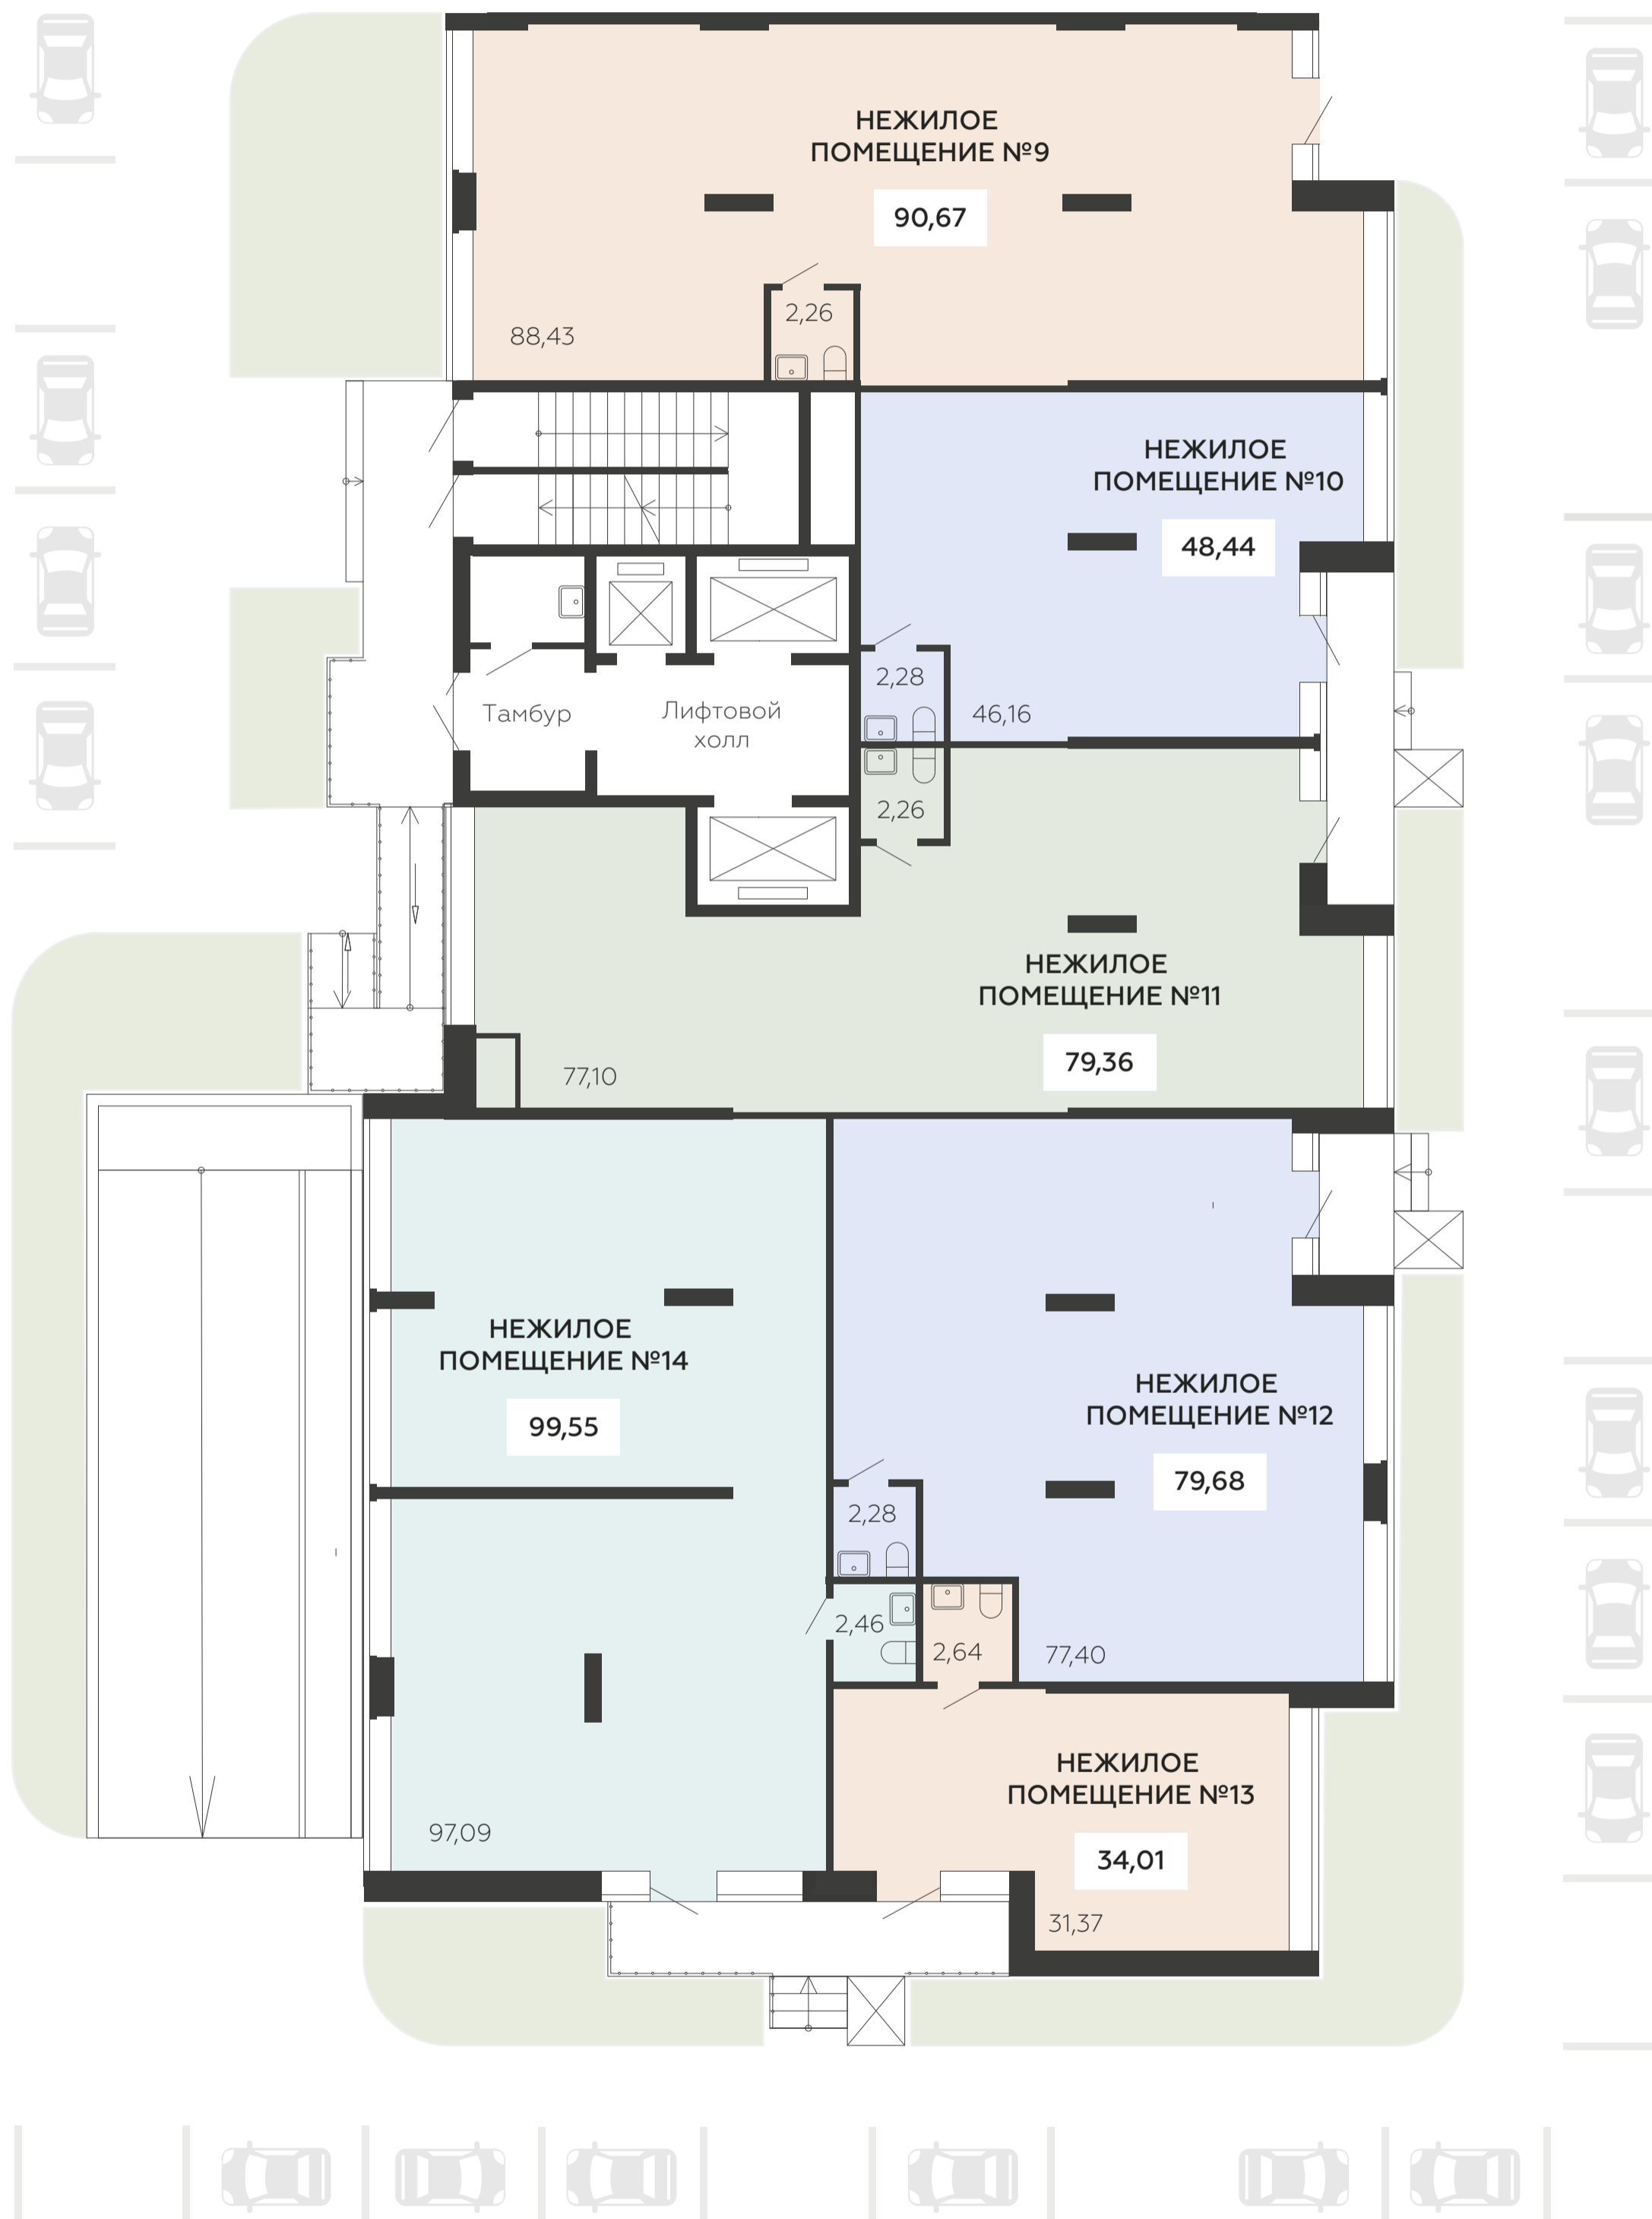

Клубный дом Метрополь

ул. Березовая Роща, 1с

СЕКЦИЯ 2

МЕТРОПОЛЬ

Нежилые помещения

1 CEK

2 CEK

ЗАКАТ

↑ ул. Березовая роща ↑

↑ ул. Ломоносова ↓

↓ Парк Динамо ↓

ВОСХОД