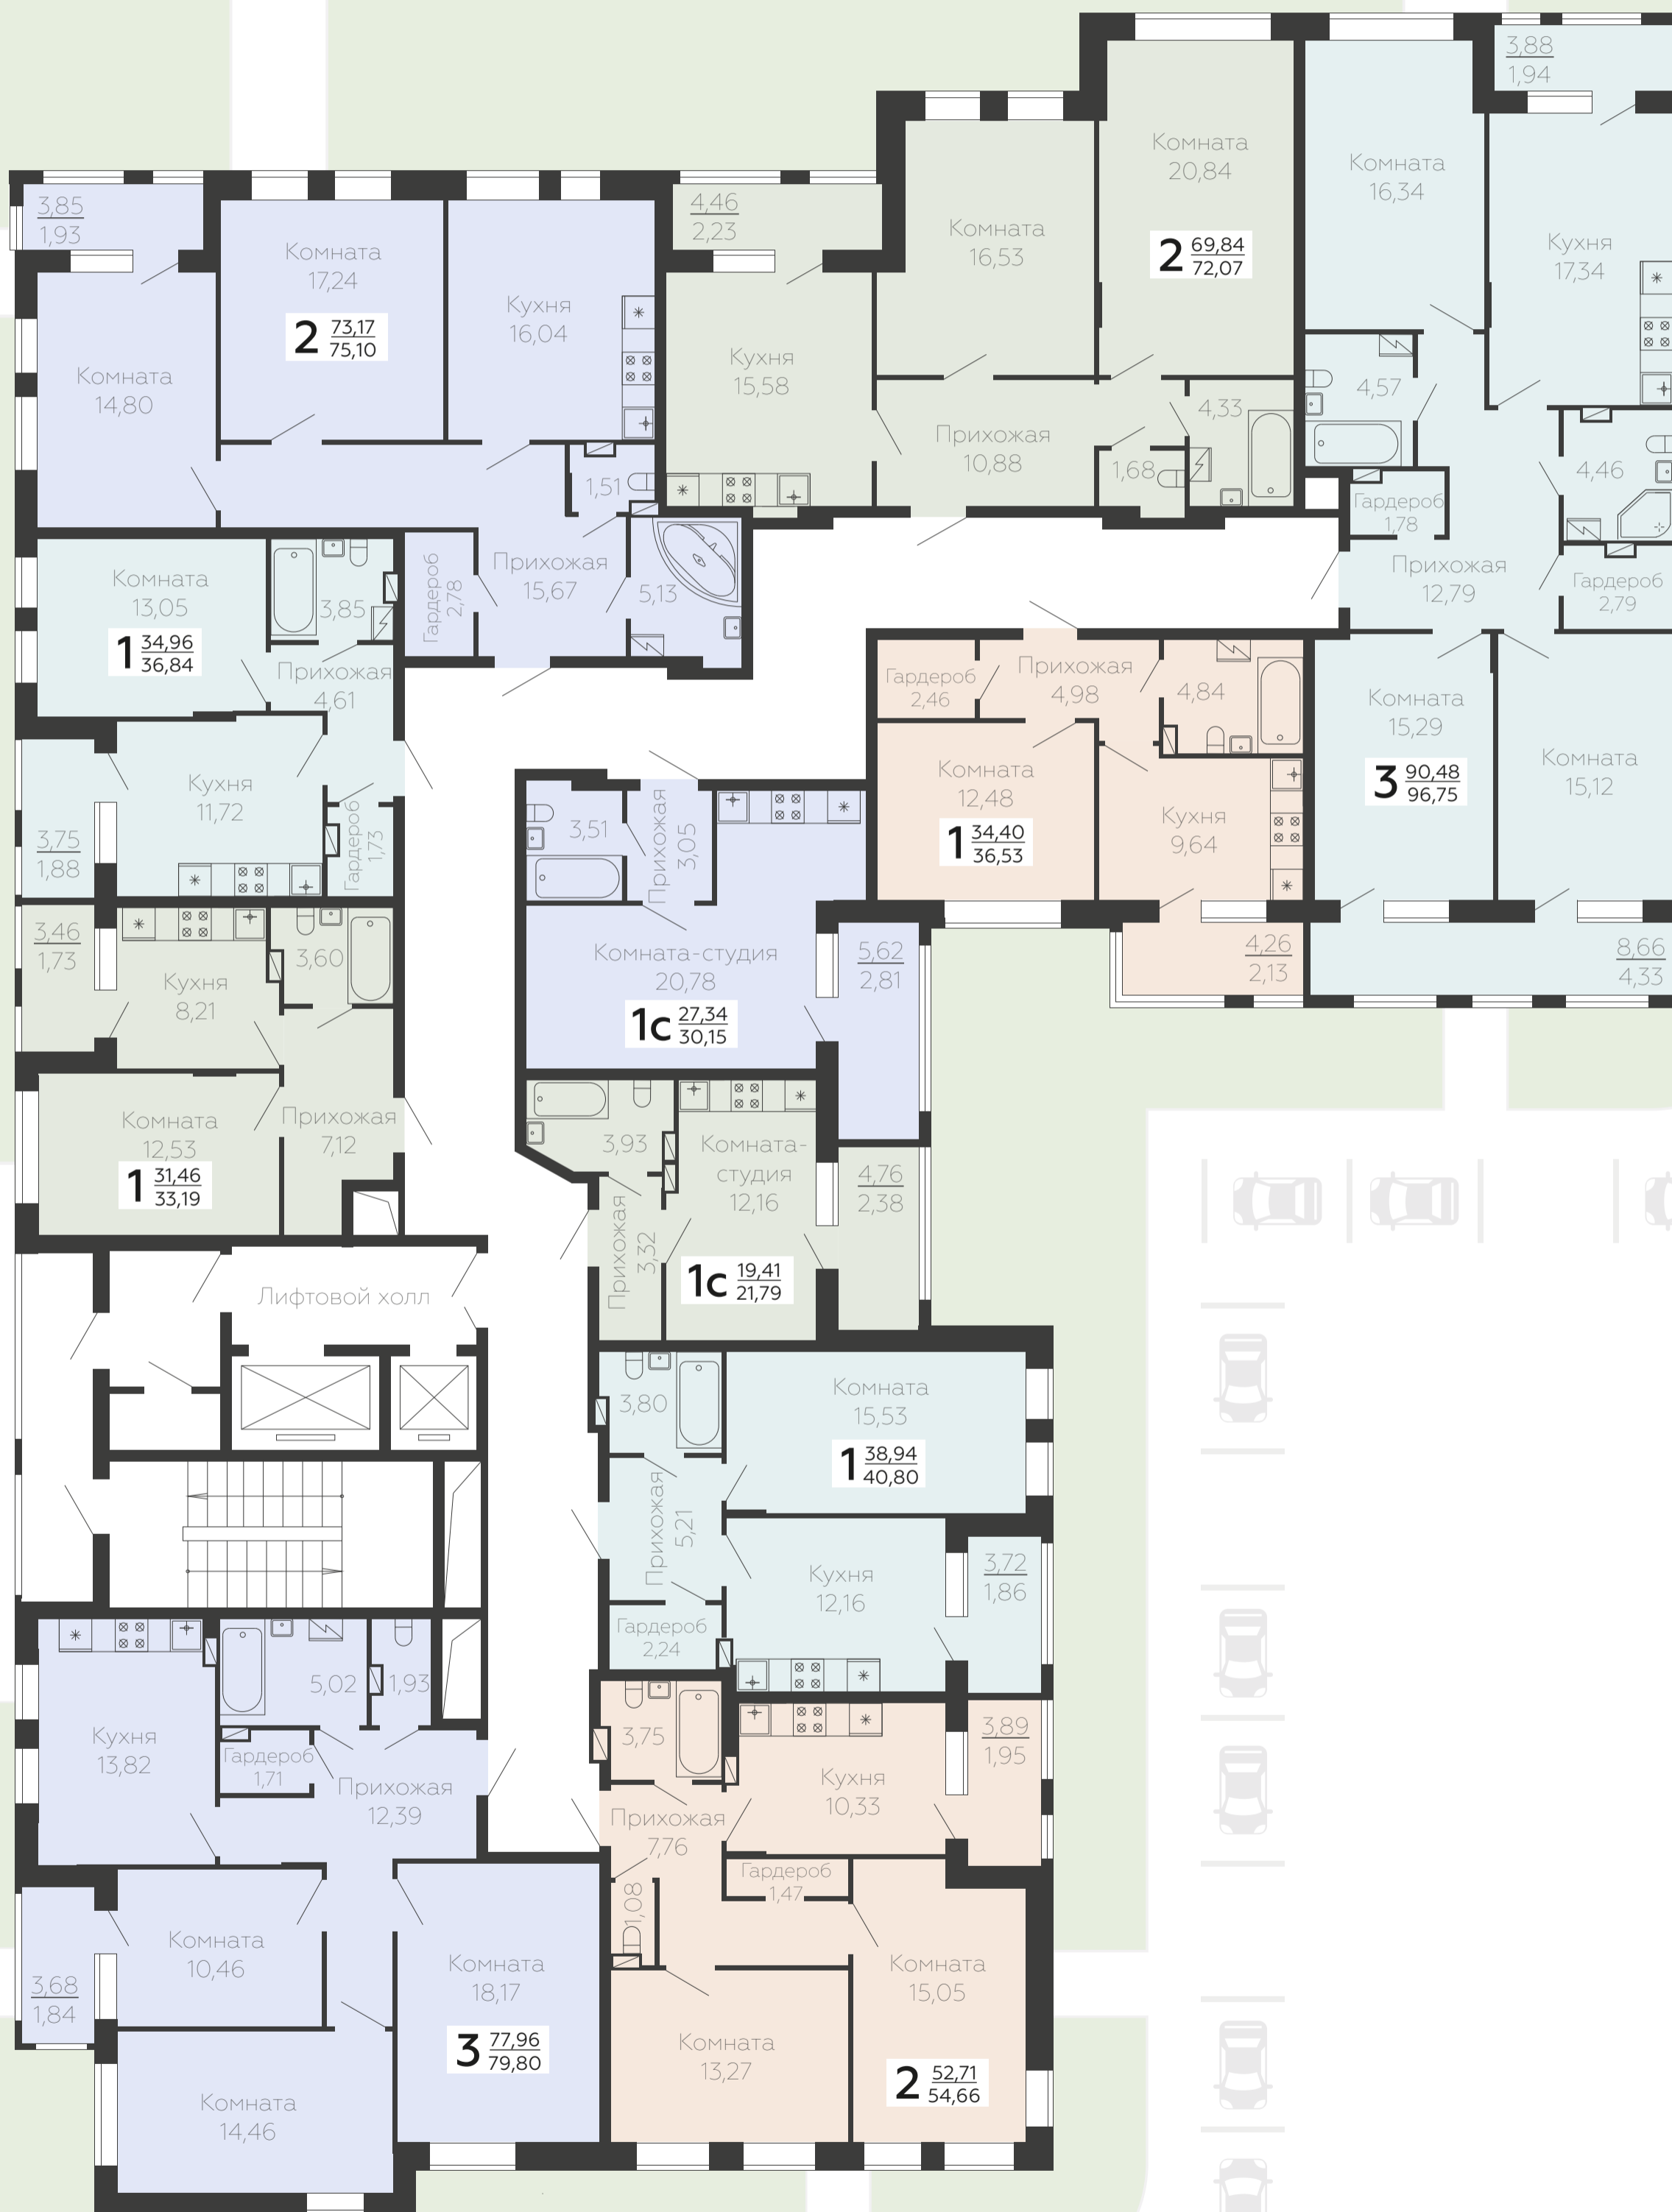

↑ ул. Ломоносова ↑

↓ Парк Динамо ↓

ВОСХОД

Клубный дом Метрополь

ул. Березовая Роща, 1с

СЕКЦИЯ 1

10-11 ЭТАЖИ

МЕТРОПОЛЬ

Квартиры

1 СЕК

2 СЕК

ЗАКАТ

↑ ул. Березовая роща ↑

↑ ул. Ломоносова ↓

↓ Парк Динамо ↓

ВОСХОД

Клубный дом Метрополь

ул. Березовая Роща, 1с

СЕКЦИЯ 2

2-5 ЭТАЖИ

МЕТРОПОЛЬ

Квартиры

ЗАКАТ

1 СЕК

2 СЕК

ВОСХОД

Клубный дом Метрополь

ул. Березовая Роща, 1с

СЕКЦИЯ 2

6-9 ЭТАЖИ

МЕТРОПОЛЬ

Квартиры